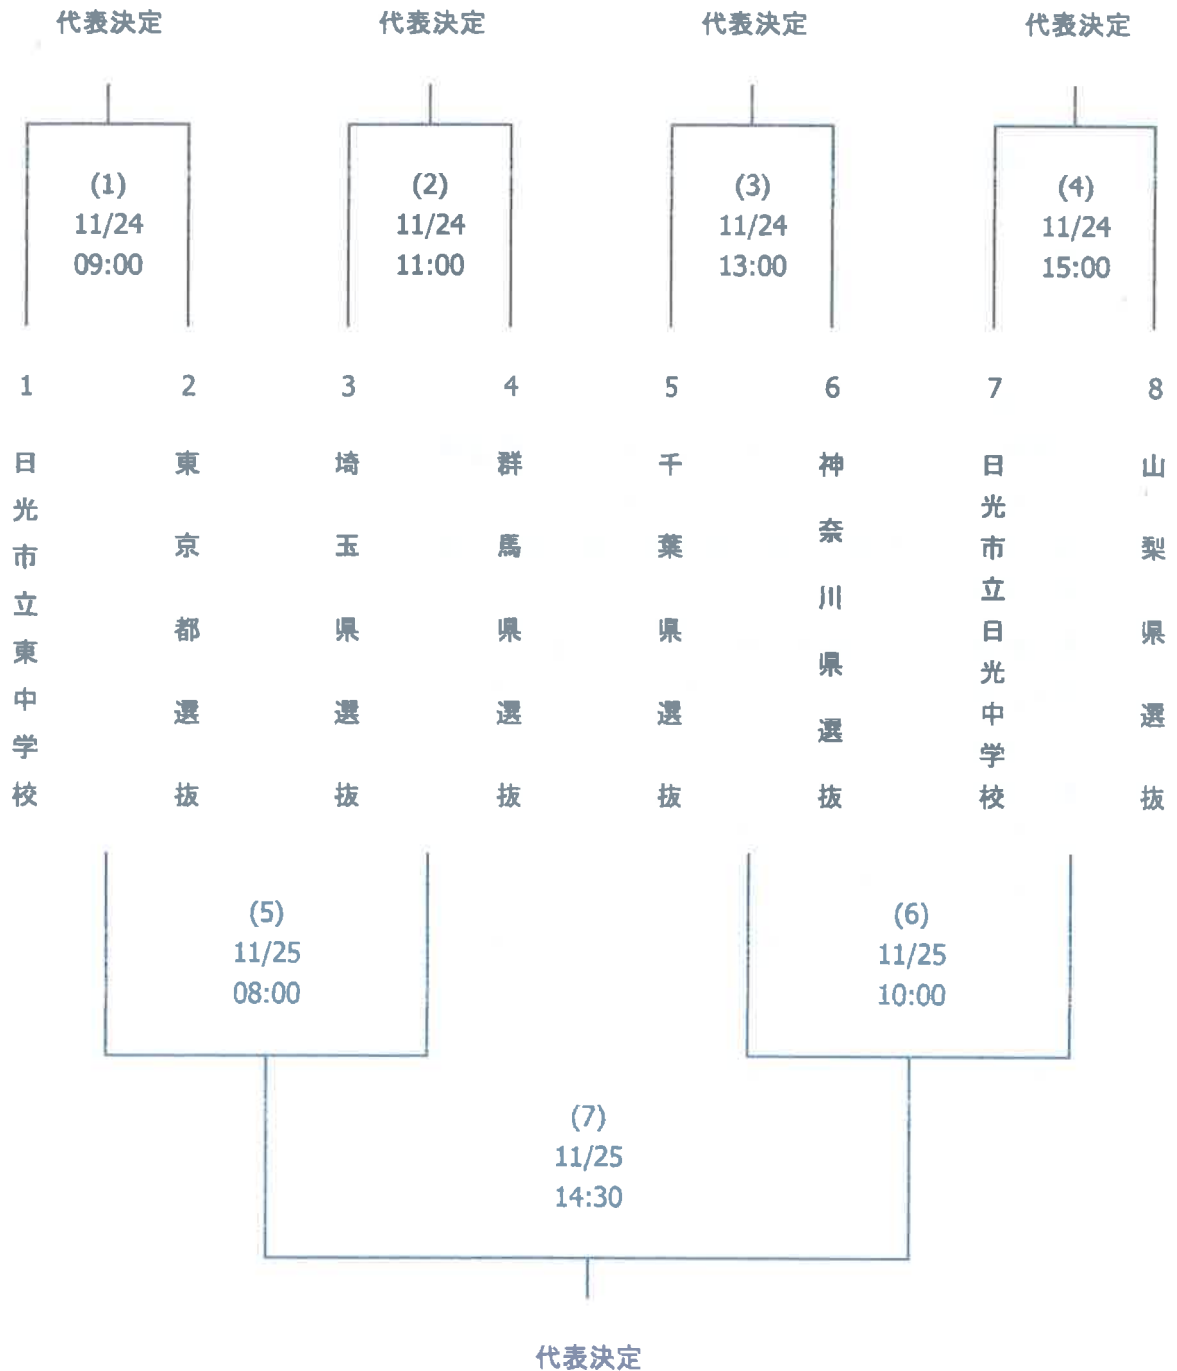

平成30年度関東中学校アイスホッケー大会 兼  
第39回全国中学校アイスホッケー大会関東代表決定戦組合せ

ゲーム No.

月 日

開始時間

会場：霧降

平成30年度関東中学校アイスホッケー大会 兼  
第39回全国中学校アイスホッケー大会関東代表決定戦タイムテーブル

【霧降アイスアリーナ】

11月24日(土)			
時間	内容	No.	区分
08:50	練習	(1)	代表決定戦
09:00	1ピリ		
09:25	整氷		
09:35	2,3ピリ		
10:25	整氷	(2)	
10:50	練習		
11:00	1ピリ		
11:25	整氷		
11:35	2,3ピリ	(3)	
12:25	整氷		
12:50	練習		
13:00	1ピリ		
13:25	整氷	(4)	
13:35	2,3ピリ		
14:25	整氷		
14:50	練習		
15:00	1ピリ	(4)	
15:25	整氷		
15:35	2,3ピリ		
16:25			

11月25日(日)			
時間	内容	No.	区分
07:50	練習	(5)	代表決定予備戦
08:00	1ピリ		
08:25	整氷		
08:35	2,3ピリ		
09:25	整氷	(6)	
09:50	練習		
10:00	1ピリ		
10:25	整氷		
10:35	2,3ピリ	(7)	
11:25			
14:20	練習		
14:30	1ピリ		
14:55	整氷	(7)	
15:05	2,3ピリ		
15:55			